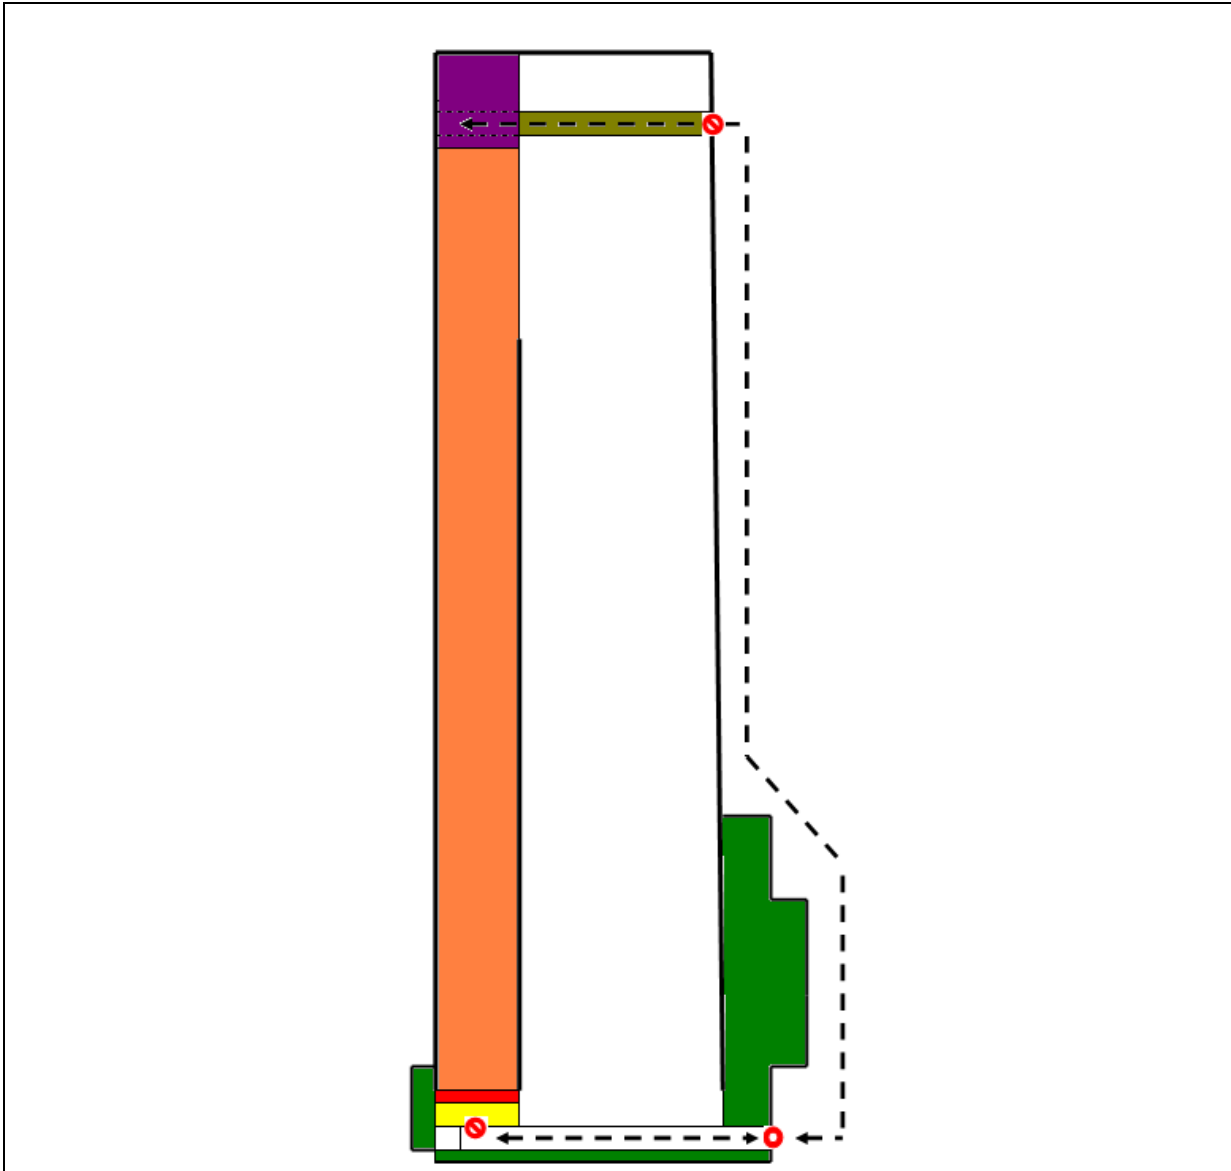

LISA 1 300 MEETRI LASKETIIRU SKEEM

- 300 m lasketiir
- lasketiiru teenindusala
- tulejoon koos laskekohtadega
- lasketiiru teenindusala
- laskeala
- sihtmärkide ala koos mehitatava varjendiga
- mehitatav varjend
- lasketiiru peasissepääs
- /
 lasketiiru ja mehitatavasse varjendisse sissepääs
- liikumine sihtmärkide alale ja tagasi