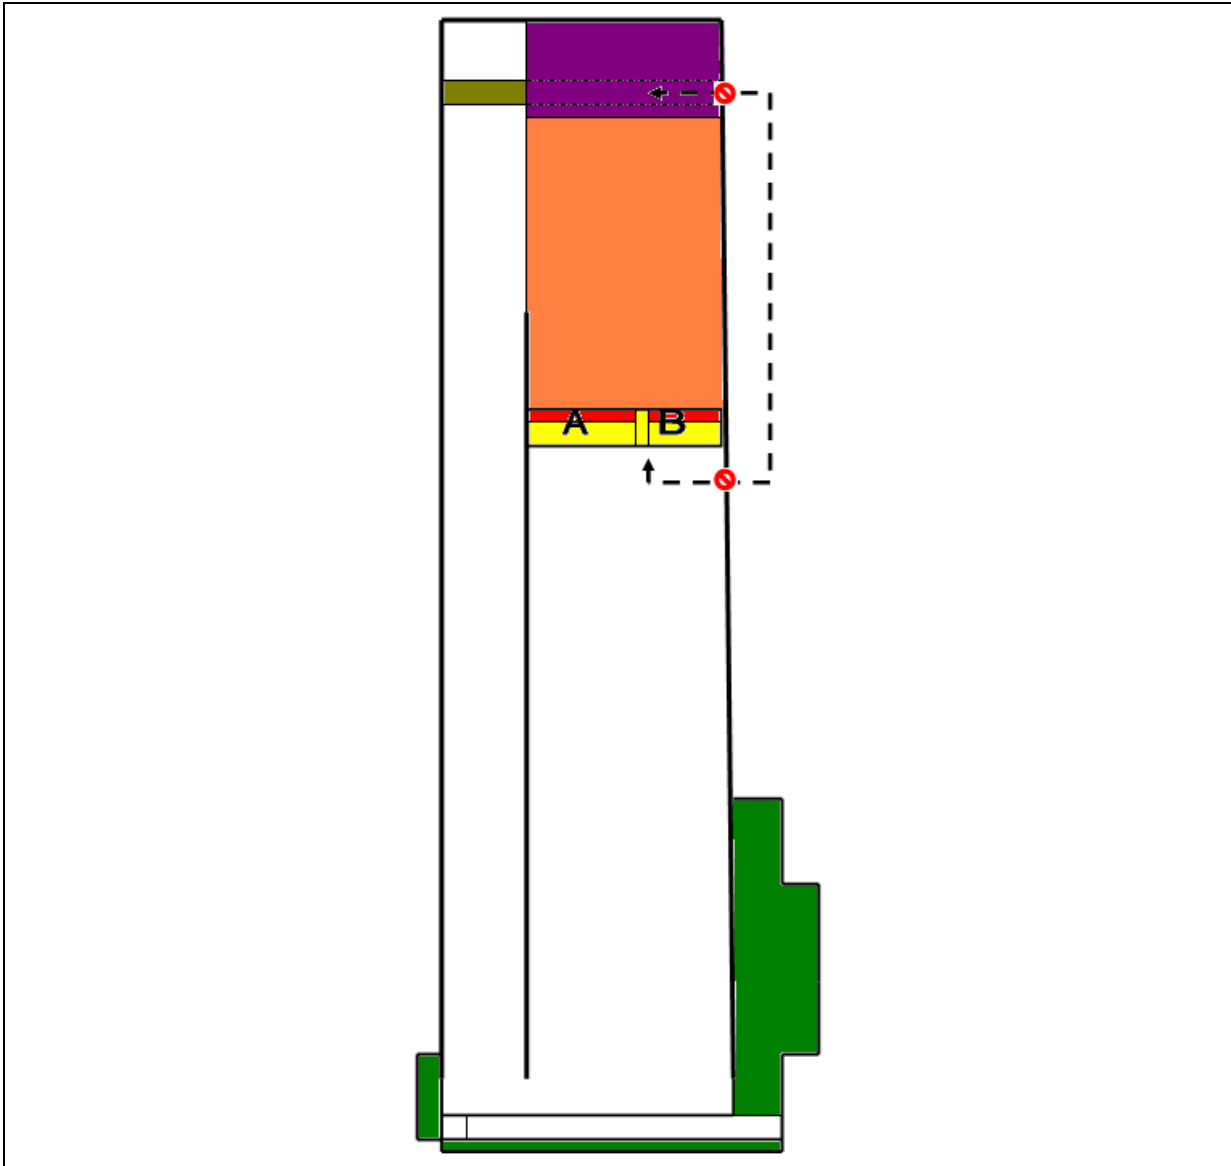

LISA 1 100 MEETRI LASKETIIRU SKEEM

- 100 m lasketiir
- lasketiiru teenindusala
- tulejoon koos laskekohtadega
- lasketiiru teenindusala
- laskeala
- sihtmärkide ala koos mehitatava varjendiga
- mehitatav varjend
- lasketiiru peasissepääs
- ⊗ lasketiiru ja mehitatavasse varjendisse sissepääs
- ← · · → liikumine sihtmärkide alale ja tagasi