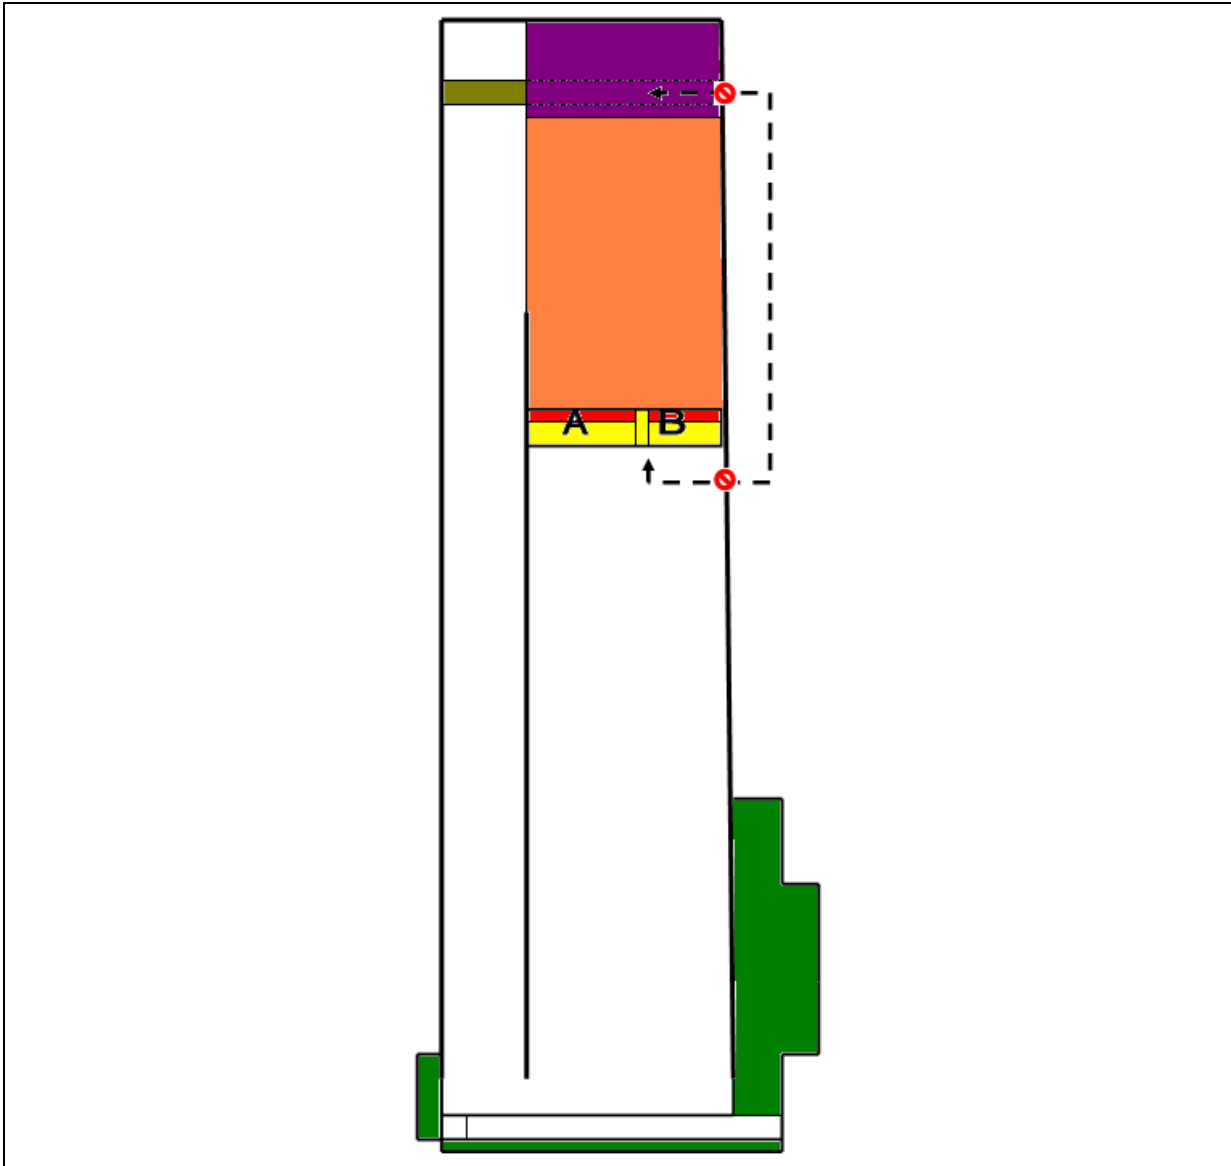

LISA 1 100 MEETRI LASKETIIRU SKEEM

- 100 m lasketiir
- lasketiiru teenindusala
- tulejoon koos laskekohtadega
- lasketiiru teenindusala
- laskeala
- sihtmärkide ala koos mehitatava varjendiga
- mehitatav varjend
- lasketiiru peasissepääs
- +
 lasketiiru ja mehitatavasse varjendisse sissepääs
- liikumine sihtmärkide alale ja tagasi