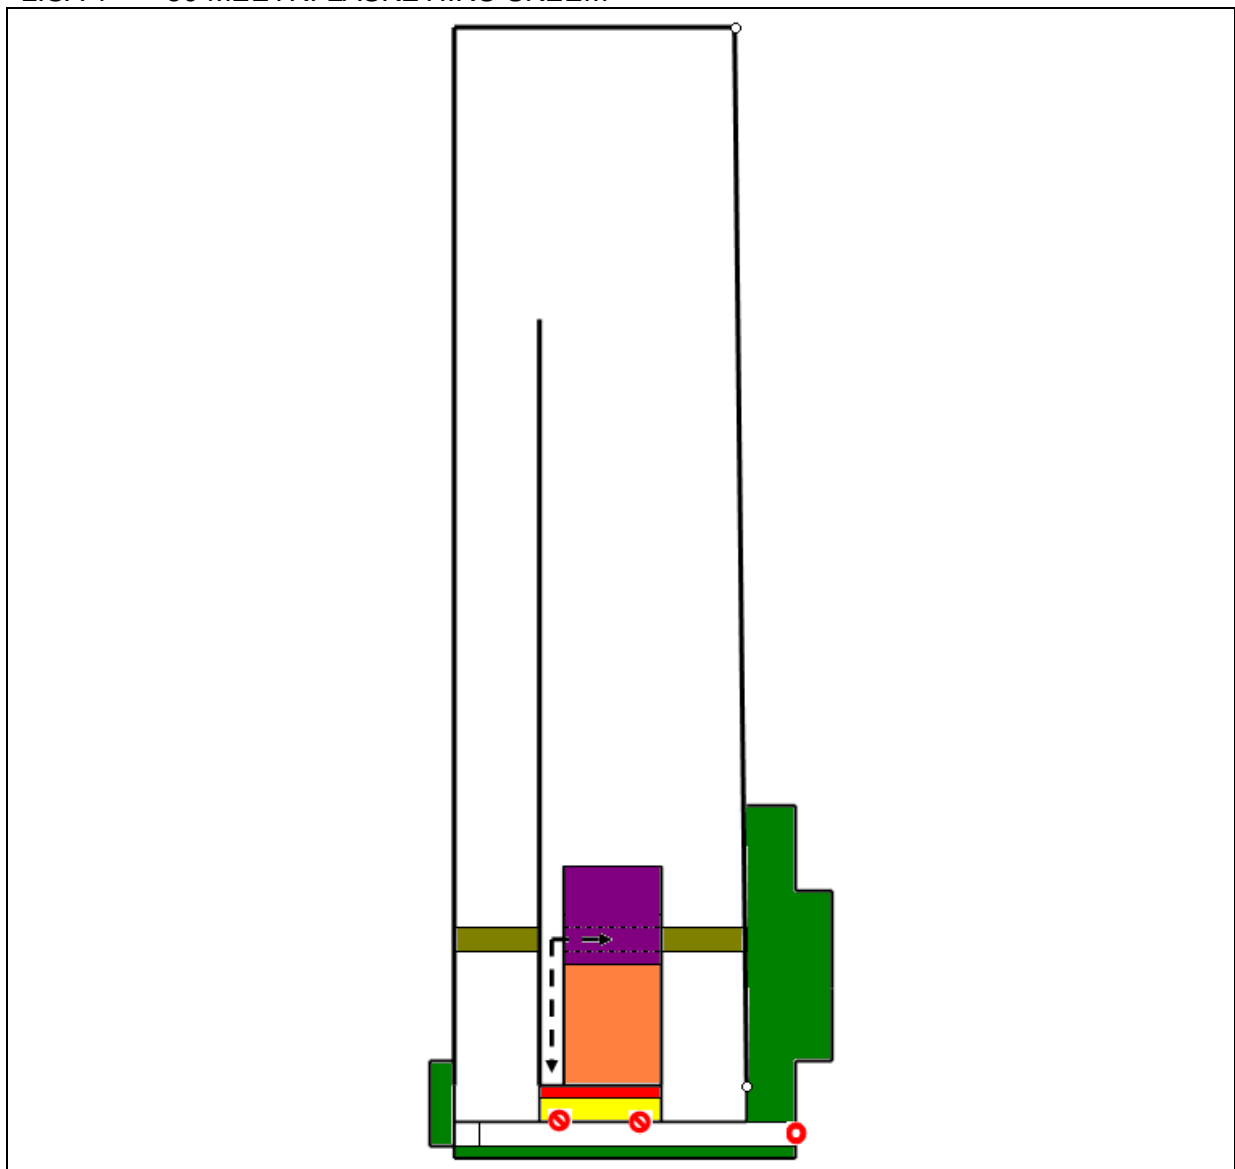

LISA 1 50 MEETRI LASKETIIRU SKEEM

- 50 m lasketiir
- lasketiiru teenindusala
- tulejoon koos laskekohtadega
- 50 m lasketiiru teenindusala
- laskeala
- sihtmärkide ala koos mehitatava varjendiga
- mehitatav varjend
- lasketiiru peasissepääs
- 50 m lasketiiru sissepääs
- liikumine sihtmärkide alale ja tagasi