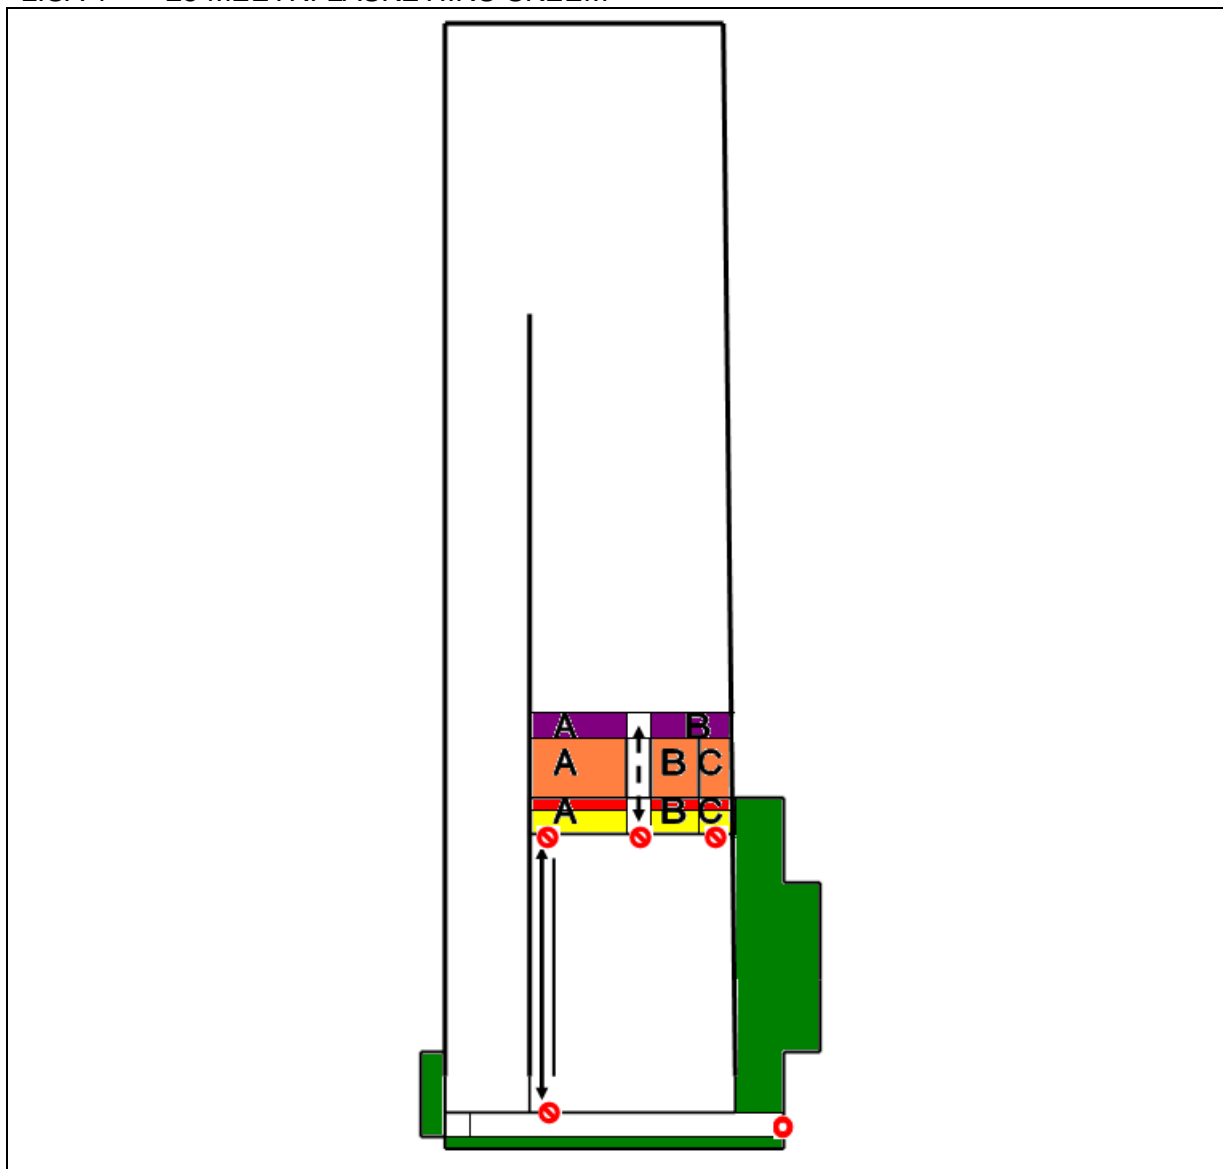

LISA 1 25 MEETRI LASKETIIRU SKEEM

- 25 m lasketiir
- lasketiiru teenindusala
- tulejoon koos laskekohtadega
- tulejoone teenindusala
- laskeala
- sihtmärkide ala
- lasketiiru peasissepääs
- 25 m lasketiiru sissepääs
- liikumine sihtmärkide alale ja tagasi
- laskepaviljoni liikumisteed