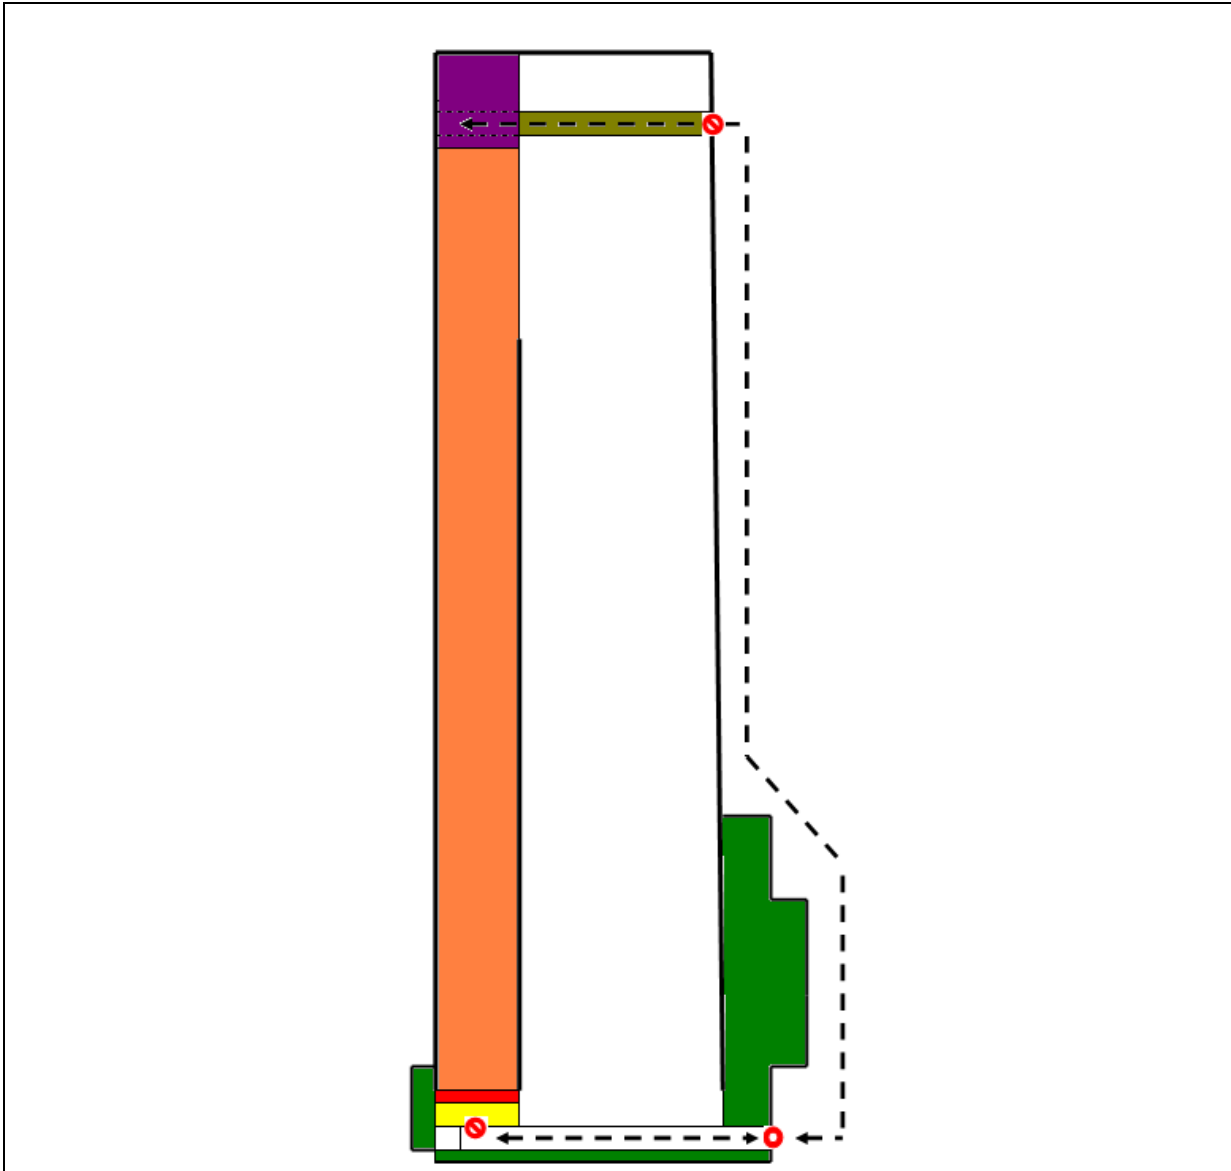

LISA 1 300 MEETRI LASKETIIRU SKEEM

- 300 m lasketiir
- lasketiiru teenindusala
- tulejoon koos laskekohtadega
- lasketiiru teenindusala
- laskeala
- sihtmärkide ala koos mehitatava varjendiga
- mehitatav varjend
- lasketiiru peasissepääs
- lasketiiru ja mehitatavasse varjendisse sissepääs
- liikumine sihtmärkide alale ja tagasi